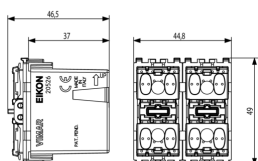

Disegni

Vista ingombri