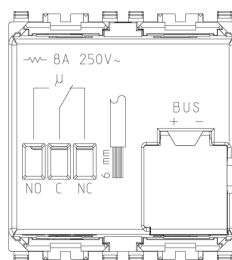

Vista posteriore