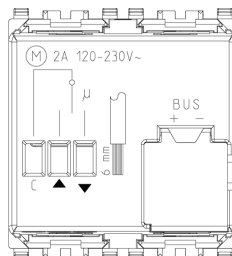

Vista posteriore