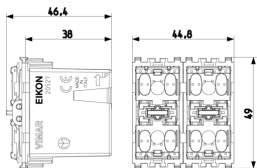

Disegni

Vista ingombri