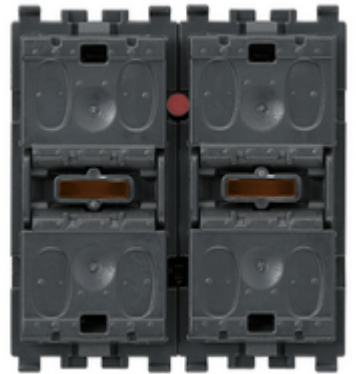

EIKON: Due pulsanti basculanti +att. tapparelle

20527

Sistemi e prodotti smart / By-me Plus / EIKON / Dispositivi

Due pulsanti basculanti +att. tapparelle

Apparecchio di comando a due pulsanti basculanti ed attuatore per 1 tapparella con uscita a relè in scambio per motore cosφ 0,6 2 A 120-230 V~, da completare con tasti intercambiabili 1 o 2 moduli - 2 moduli

Stato prodotto

9 - Eliminato

Istruzioni, Manuali, Documentazione

- [Foglio istruzioni multilingua (3221 kb)](#)
- [By-me automazione-Compatibilità fw (206 kb)](#)

Video

- [Spot Eikon](#)
- [Spot VIEW IoT smart life](#)