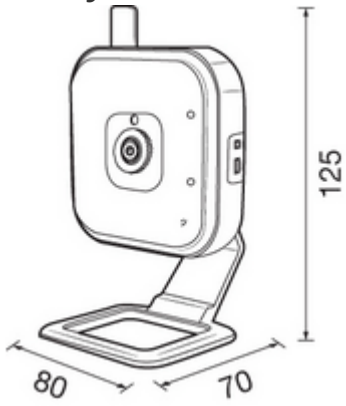

Gallery

Legal

Vimar si riserva il diritto di modificare in ogni momento e senza preavviso le caratteristiche dei prodotti riportati. L'installazione deve essere effettuata da personale qualificato con l'osservanza delle disposizioni regolanti l'installazione del materiale elettrico in vigore nel paese dove i prodotti sono installati. Per le condizioni di utilizzo delle informazioni presenti sulla scheda prodotto vedere [Condizioni di utilizzo](#).