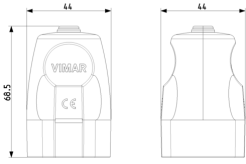

Disegni

Vista ingombri

Vista posteriore

Vista 3D

Gallery

Dati tecnici

- **Gruppo:** Dispositivi di commutazione domestici
- **Classe:** Accoppiatore con contatti protetti
- **Tipologia:** Tipo italiano P30
- **Materiale:** Plastica
- **Qualità del materiale:** Materiale termoplastico
- **Senza alogeni:** Sì
- **Grado di protezione (IP):** IP20
- **Direzione di innesto:** Diritto
- **Tecnica di collegamento:** Morsetto a vite
- **Adatto per pin di contatto di protezione:** Sì
- **Colore:** Bianco
- **Numero RAL:** 0
- **Numero di poli:** 2
- **Tensione nominale:** 250 V
- **Corrente nominale:** 16 A

8 007352038349

Codice 8007352038349
Qtà 50 NR
Dim. 28,5x27x17 [cm]
Peso 2.940 [g]

Legal

Vimar si riserva il diritto di modificare in ogni momento e senza preavviso le caratteristiche dei prodotti riportati. L'installazione deve essere effettuata da personale qualificato con l'osservanza delle disposizioni regolanti l'installazione del materiale elettrico in vigore nel paese dove i prodotti sono installati. Per le condizioni di utilizzo delle informazioni presenti sulla scheda prodotto vedere [Condizioni di utilizzo](#).