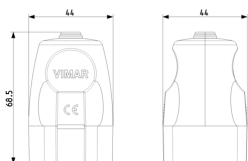

Disegni

Vista ingombri

Vista posteriore

Vista 3D

Dati tecnici

- **Gruppo:** Dispositivi di commutazione domestici
- **Classe:** Accoppiatore con contatti protetti
- **Tipologia:** Tipo italiano P30
- **Materiale:** Plastica
- **Qualità del materiale:** Materiale termoplastico
- **Senza alogeni:** Sì
- **Grado di protezione (IP):** IP20
- **Direzione di innesto:** Diritto
- **Tecnica di collegamento:** Morsetto a vite
- **Adatto per pin di contatto di protezione:** Sì
- **Colore:** Nero
- **Numero RAL:** 0
- **Numero di poli:** 2
- **Tensione nominale:** 250 V
- **Corrente nominale:** 16 A

Codice 8007352037335
Qtà 50 NR
Dim. 28,5x27x17 [cm]
Peso 2.930 [g]

Legal

Vimar si riserva il diritto di modificare in ogni momento e senza preavviso le caratteristiche dei prodotti riportati. L'installazione deve essere effettuata da personale qualificato con l'osservanza delle disposizioni regolanti l'installazione del materiale elettrico in vigore nel paese dove i prodotti sono installati. Per le condizioni di utilizzo delle informazioni presenti sulla scheda prodotto vedere [Condizioni di utilizzo](#).