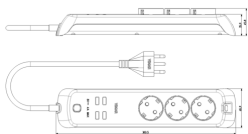

Disegni

Vista ingombri