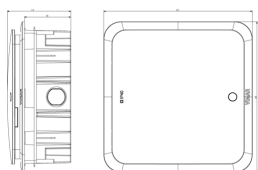

Disegni

Vista ingombri