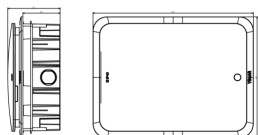

Centralini: Centralino estetico inc12Mbianco+scatola

0TV53112.B

Infrastruttura di impianto / Contenitori e centralini / Centralini / Da incasso

Centralino estetico inc12Mbianco+scatola

Centralino estetico da incasso IP40, 12 moduli, completo di guida DIN (60715 TH35), portello colore bianco, completo di scatola da incasso per pareti in muratura

Stato prodotto

3 - Prod. gestito

Q.tà minima ordine

3 NR

Istruzioni, Manuali, Documentazione

- [Foglio istruzioni multilingua \(2445 kb\)](#)

Disegni

Vista ingombri

Vista posteriore

Vista 3D

Dati tecnici

- **Gruppo:** Quadri di distribuzione
- **Classe:** Quadro di distribuzione piccolo
- **Tipo di montaggio:** Incassato
- **Numero di file:** 1
- **Numero moduli DIN:** 12
- **Tipo di copertura:** Porta
- **Esecuzione coperchio:** Chiuso
- **Coperchio/porta trasparente:** No
- **Con serratura:** Sì
- **Materiale del corpo:** Plastica
- **Profondità di incasso:** 75,70 mm
- **Profondità interna:** 107,20 mm
- **Barra DIN:** Sì
- **Con piastra di montaggio:** No
- **Possibilità di applicazione:** No
- **Esecuzione EMC:** No
- **Colore:** Bianco
- **Numero RAL:** 0
- **Grado di protezione (IP):** IP40
- **Altezza:** 259,90 mm
- **Larghezza:** 344,90 mm
- **Profondità:** 108,20 mm

Codice 8007352613911
Qtà 54 NR
Dim. 80x120x104 [cm]
Peso 83.000 [g]

Legal

Vimar si riserva il diritto di modificare in ogni momento e senza preavviso le caratteristiche dei prodotti riportati. L'installazione deve essere effettuata da personale qualificato con l'osservanza delle disposizioni regolanti l'installazione del materiale elettrico in vigore nel paese dove i prodotti sono installati. Per le condizioni di utilizzo delle informazioni presenti sulla scheda prodotto vedere [Condizioni di utilizzo](#).