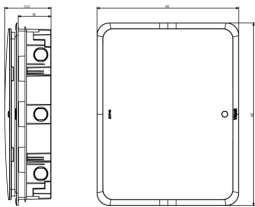

Disegni

Vista ingombri