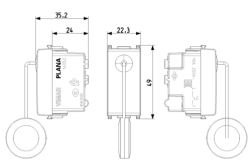

Stato prodotto

3 - Prod. gestito

Q.tà minima ordine

5 NR

Istruzioni, Manuali, Documentazione

- [IG Apparecchi di comando IT \(11879 kb\)](#)

Video

- [Spot Plana](#)

Disegni

Vista ingombri

Vista posteriore

Vista 3D

Gallery

Dati tecnici

- **Gruppo:** Dispositivi di commutazione domestici
- **Classe:** Pulsante
- **Composizione:** Dispositivo modulare per interruttori domestici
- **Tipologia:** Altro
- **Tipo di comando:** Pulsante
- **Numero di bascule di azionamento:** 0
- **Numero moduli da frutto:** 100
- **Numero di poli:** 1
- **Tensione nominale:** 250 V
- **Corrente nominale:** 10,00 A
- **Con illuminazione:** No
- **Contatto di feedback:** No
- **Tipo di montaggio:** Incassato
- **Tipo di fissaggio:** Bloccare in posizione
- **Materiale:** Plastica
- **Qualità del materiale:** Materiale termoplastico
- **Senza alogeni:** Sì
- **Protezione della superficie:** Non trattato
- **Tipo superficie:** Lucido
- **Colore:** Bianco
- **Codice RAL (simile):** 9003
- **Trasparente:** No
- **Casella di testo/superficie di marcatura:** Sì
- **Adatto per classe di protezione (IP):** IP40
- **Larghezza dell'apparecchio:** 44,80 mm
- **Altezza dell'apparecchio:** 49,00 mm
- **Profondità dell'apparecchio:** 35,20 mm

Imballi

Codice 8007352108646
Qtà 1 NR
Dim. 6x2,8x5,3 [cm]
Peso 32 [g]

Codice 8007352108653
Qtà 20 NR
Dim. 28,1x13,1x6 [cm]
Peso 718,13 [g]

Codice 8007352626355
Qtà 240 NR
Dim. 38,5x29x30 [cm]
Peso 9.062,4 [g]

Codice 8007352587465
Qtà 5.040 NR
Dim. 120x80x105 [cm]
Peso 197.310 [g]

Legal

Vimar si riserva il diritto di modificare in ogni momento e senza preavviso le caratteristiche dei prodotti riportati. L'installazione deve essere effettuata da personale qualificato con l'osservanza delle disposizioni regolanti l'installazione del materiale elettrico in vigore nel paese dove i prodotti sono installati. Per le condizioni di utilizzo delle informazioni presenti sulla scheda prodotto vedere [Condizioni di utilizzo](#).