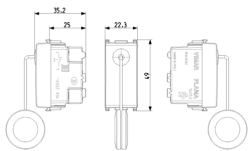

Stato prodotto

3 - Prod. gestito

Q.tà minima ordine

1 NR

Istruzioni, Manuali, Documentazione

- [IG Apparecchi di comando IT \(11879 kb\)](#)

Video

- [Spot Plana](#)

Disegni

Vista ingombri

Vista posteriore

Vista 3D

Dati tecnici

- **Gruppo:** Dispositivi di commutazione domestici
- **Classe:** Pulsante
- **Composizione:** Dispositivo modulare per interruttori domestici
- **Tipologia:** Altro
- **Tipo di comando:** Pulsante
- **Numero di bascule di azionamento:** 0
- **Numero moduli da frutto:** 100
- **Numero di poli:** 1
- **Tensione nominale:** 250 V
- **Corrente nominale:** 10,00 A
- **Con illuminazione:** No
- **Contatto di feedback:** No
- **Tipo di montaggio:** Incassato
- **Tipo di fissaggio:** Bloccare in posizione
- **Materiale:** Plastica
- **Qualità del materiale:** Materiale termoplastico
- **Senza alogeni:** Sì
- **Protezione della superficie:** Non trattato
- **Tipo superficie:** Lucido
- **Colore:** Bianco
- **Codice RAL (simile):** 9003
- **Trasparente:** No
- **Casella di testo/superficie di marcatura:** Sì
- **Adatto per classe di protezione (IP):** IP40
- **Larghezza dell'apparecchio:** 22,30 mm
- **Altezza dell'apparecchio:** 49,00 mm
- **Profondità dell'apparecchio:** 35,20 mm

Imballi

8 007352 136168

Codice 8007352136168
Qtà 1 NR
Dim. 6x2,8x5,3 [cm]
Peso 30,8 [g]

8 007352 136175

Codice 8007352136175
Qtà 20 NR
Dim. 28,1x13,1x6 [cm]
Peso 698,4 [g]

8 007352 637535

Codice 8007352637535
Qtà 240 NR
Dim. 38,5x29x30 [cm]
Peso 8.680,8 [g]