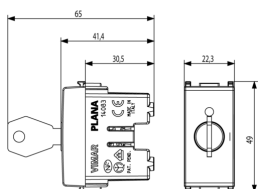

Stato prodotto

3 - Prod. gestito

Q.tà minima ordine

20 NR

Istruzioni, Manuali, Documentazione

- [IG Apparecchi di comando IT \(11879 kb\)](#)

Video

- [Spot Plana](#)

Disegni

Vista ingombri

Vista posteriore

Vista 3D

Imballi

8 007352142770

Codice 8007352142770
Qtà 1 NR
Dim. 5,1x2,8x5,3 [cm]
Peso 50,4 [g]

8 007352142787

Codice 8007352142787
Qtà 20 NR
Dim. 27x11,6x6 [cm]
Peso 1.080 [g]

8 007352650381

Codice 8007352650381
Qtà 120 NR
Dim. 37,5x30x13,5 [cm]
Peso 6.840 [g]

Legal

Vimar si riserva il diritto di modificare in ogni momento e senza preavviso le caratteristiche dei prodotti riportati. L'installazione deve essere effettuata da personale qualificato con l'osservanza delle disposizioni regolanti l'installazione del materiale elettrico in vigore nel paese dove i prodotti sono installati. Per le condizioni di utilizzo delle informazioni presenti sulla scheda prodotto vedere [Condizioni di utilizzo](#).