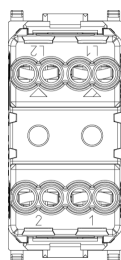

PLANA: Interruttore 2P 16AX +chiave OFF bianco

14083.S

Serie civili / Serie civili tradizionali / PLANA / Dispositivi

Interruttore 2P 16AX +chiave OFF bianco

Interruttore 2P 16 AX 250 V~, a chiave estraibile solo in posizione O (OFF), bianco. Max 200 W per lampade con alimentatore integrato (IEC 60669-1:2017)

Stato prodotto

3 - Prod. gestito

Q.tà minima ordine

20 NR

Istruzioni, Manuali, Documentazione

- [IG Apparecchi di comando IT \(11879 kb\)](#)

Video

- [Spot Plana](#)

Disegni

Vista ingombri

Vista posteriore

Vista 3D

Imballi

8 007352142770

Codice 8007352142770
Qtà 1 NR
Dim. 5,1x2,8x5,3 [cm]
Peso 50,4 [g]

8 007352142787

Codice 8007352142787
Qtà 20 NR
Dim. 27x11,6x6 [cm]
Peso 1.080 [g]

8 007352650381

Codice 8007352650381
Qtà 120 NR
Dim. 37,5x30x13,5 [cm]
Peso 6.840 [g]

Legal

Vimar si riserva il diritto di modificare in ogni momento e senza preavviso le caratteristiche dei prodotti riportati. L'installazione deve essere effettuata da personale qualificato con l'osservanza delle disposizioni regolanti l'installazione del materiale elettrico in vigore nel paese dove i prodotti sono installati. Per le condizioni di utilizzo delle informazioni presenti sulla scheda prodotto vedere [Condizioni di utilizzo](#).