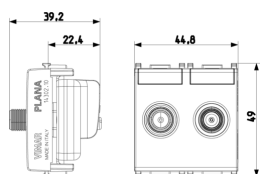

Stato prodotto

3 - Prod. gestito

Q.tà minima ordine

5 NR

Istruzioni, Manuali, Documentazione

- [Prese di segnale \(7385 kb\)](#)
- [Foglio istruzioni multilingua \(905 kb\)](#)

Video

- [Spot Plana](#)

Disegni

Vista ingombri

Vista posteriore

Vista 3D

Dati tecnici

- **Gruppo:** Antenne e tecnica satellitari
- **Classe:** Presa antenna
- **Tipologia:** Presa d'arrivo TWIN
- **Copertura:** Senza
- **Attenuazione collegamento a 860 MHz:** 11,20 dB
- **Attenuazione collegamento a 2150 MHz:** 12,00 dB
- **Numero di uscite:** 2
- **Attenuazione di passaggio a 860 MHz:** 2,00 dB
- **Attenuazione di passaggio a 2150 MHz:** 2,80 dB
- **Adatto per alimentazione remota:** No
- **Tipo di fissaggio:** Fissaggio a scatto
- **Colore:** Bianco
- **Codice RAL (simile):** 9003
- **Materiale:** Plastica

Marchi

- 00. Marcatura CE - UE
- 10. Marchio EAC - EACU
- 37. Marcatura CMIM - Marocco
- 43. Marchio UKCA - Regno Unito
- 99. Direttiva RAEE ([download](#))

Imballi

8 007352 400825

Codice 8007352400825
Qtà 1 NR
Dim. 5,1x4,3x5,3 [cm]
Peso 80,8 [g]

8 007352 400986

Codice 8007352400986
Qtà 10 NR
Dim. 26,9x11,6x4,9 [cm]
Peso 872,6 [g]

Legal

Vimar si riserva il diritto di modificare in ogni momento e senza preavviso le caratteristiche dei prodotti riportati. L'installazione deve essere effettuata da personale qualificato con l'osservanza delle disposizioni regolanti l'installazione del materiale elettrico in vigore nel paese dove i prodotti sono installati. Per le condizioni di utilizzo delle informazioni presenti sulla scheda prodotto vedere [Condizioni di utilizzo](#).