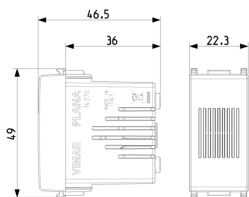

Disegni

Vista ingombri

Vista posteriore

Vista 3D

Dati tecnici

- **Gruppo:** Apparecchi di segnalazione ottica ed acustica
- **Classe:** Suoneria
- **Colore del corpo:** Grigio
- **Materiale del corpo:** Plastica
- **Volume:** 70 dB
- **Tensione nominale:** 12,00 - 12,01 V
- **Grado di protezione (IP):** IP40
- **Tipo di corrente:** AC
- **Batteria incorporata:** No
- **Tipo di montaggio:** Incassato
- **Numero moduli DIN:** 1
- **Wireless:** No

Marchi

- 00. Marcatura CE - UE
- 10. Marchio EAC - EACU
- 43. Marchio UKCA - Regno Unito
- 99. Direttiva RAEE ([download](#))

Imballi

Codice 8007352311350
Qtà 1 NR
Dim. 5,1x2,8x5,3 [cm]
Peso 59,72 [g]

Codice 8007352311367
Qtà 10 NR
Dim. 14,4x11,6x6 [cm]
Peso 644,27 [g]

Codice 8007352638099
Qtà 120 NR
Dim. 36,5x33x13,5 [cm]
Peso 8.148 [g]

Legal

Vimar si riserva il diritto di modificare in ogni momento e senza preavviso le caratteristiche dei prodotti riportati. L'installazione deve essere effettuata da personale qualificato con l'osservanza delle disposizioni regolanti l'installazione del materiale elettrico in vigore nel paese dove i prodotti sono installati. Per le condizioni di utilizzo delle informazioni presenti sulla scheda prodotto vedere [Condizioni di utilizzo](#).