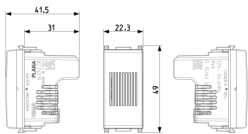

Stato prodotto

3 - Prod. gestito

Q.tà minima ordine

10 NR

Istruzioni, Manuali, Documentazione

- [Foglio istruzioni multilingua \(711 kb\)](#)

Disegni

Vista ingombri

Vista posteriore

Vista 3D

Dati tecnici

- **Gruppo:** Apparecchi di segnalazione ottica ed acustica
- **Classe:** Suoneria
- **Colore del corpo:** Bianco
- **Materiale del corpo:** Plastica
- **Tensione nominale:** 12,00 - 12,01 V
- **Grado di protezione (IP):** IP40
- **Tipo di corrente:** AC
- **Batteria incorporata:** No
- **Tipo di montaggio:** Incassato
- **Wireless:** No

Marchi

- 00. Marcatura CE - UE
- 10. Marchio EAC - EACU
- 43. Marchio UKCA - Regno Unito
- 99. Direttiva RAEE ([download](#))

Imballi

8 007352739673

Codice 8007352739673
Qtà 1 NR
Dim. 4,6x2,7x5,6 [cm]
Peso 43,6 [g]

8 007352739680

Codice 8007352739680
Qtà 10 NR
Dim. 14,8x10x6,8 [cm]
Peso 480 [g]

8 007352739697

Codice 8007352739697
Qtà 120 NR
Dim. 31x22x21 [cm]
Peso 6.010 [g]

Legal

Vimar si riserva il diritto di modificare in ogni momento e senza preavviso le caratteristiche dei prodotti riportati. L'installazione deve essere effettuata da personale qualificato con l'osservanza delle disposizioni regolanti l'installazione del materiale elettrico in vigore nel paese dove i prodotti sono installati. Per le condizioni di utilizzo delle informazioni presenti sulla scheda prodotto vedere [Condizioni di utilizzo](#).