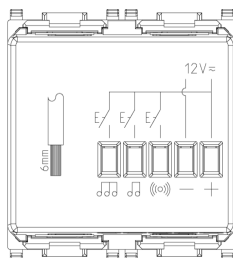

Video

- [Spot Plana](#)

Disegni

Vista ingombri

Vista posteriore

Vista 3D

Dati tecnici

- **Gruppo:** Apparecchi di segnalazione ottica ed acustica
- **Classe:** Suoneria
- **Colore del corpo:** Grigio
- **Materiale del corpo:** Plastica
- **Volume:** 70 dB
- **Tensione nominale:** 12,00 - 12,01 V
- **Grado di protezione (IP):** IP40
- **Tipo di corrente:** AC/DC
- **Batteria incorporata:** No
- **Tipo di montaggio:** Incassato
- **Numero moduli DIN:** 2
- **Wireless:** No

Marchi

- 00. Marcatura CE - UE
- 37. Marcatura CMIM - Marocco
- 43. Marchio UKCA - Regno Unito
- 96. Esperto elettrotecnico ([download](#))
- 99. Direttiva RAEE ([download](#))

Imballi

Codice 8007352319677
Qtà 1 NR
Dim. 6x5,4x5,3 [cm]
Peso 82,9 [g]

Codice 8007352319684
Qtà 5 NR
Dim. 17,2x13,1x6 [cm]
Peso 476,93 [g]

Legal

Vimar si riserva il diritto di modificare in ogni momento e senza preavviso le caratteristiche dei prodotti riportati. L'installazione deve essere effettuata da personale qualificato con l'osservanza delle disposizioni regolanti l'installazione del materiale elettrico in vigore nel paese dove i prodotti sono installati. Per le condizioni di utilizzo delle informazioni presenti sulla scheda prodotto vedere [Condizioni di utilizzo](#).