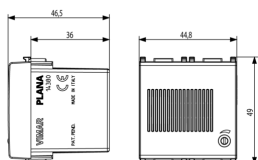

Video

- [Spot Plana](#)

Disegni

Vista ingombri

Vista posteriore

Vista 3D

Dati tecnici

- **Gruppo:** Apparecchi di segnalazione ottica ed acustica
- **Classe:** Suoneria
- **Colore del corpo:** Grigio
- **Materiale del corpo:** Plastica
- **Volume:** 70 dB
- **Tensione nominale:** 12,00 - 12,01 V
- **Grado di protezione (IP):** IP40
- **Tipo di corrente:** AC/DC
- **Batteria incorporata:** No
- **Tipo di montaggio:** Incassato
- **Numero moduli DIN:** 2
- **Wireless:** No

Marchi

- 00. Marcatura CE - UE
- 37. Marcatura CMIM - Marocco
- 43. Marchio UKCA - Regno Unito
- 96. Esperto elettrotecnico ([download](#))
- 99. Direttiva RAEE ([download](#))

Imballi

Codice 8007352319677
Qtà 1 NR
Dim. 6x5,4x5,3 [cm]
Peso 82,9 [g]

Codice 8007352319684
Qtà 5 NR
Dim. 17,2x13,1x6 [cm]
Peso 476,93 [g]

Legal

Vimar si riserva il diritto di modificare in ogni momento e senza preavviso le caratteristiche dei prodotti riportati. L'installazione deve essere effettuata da personale qualificato con l'osservanza delle disposizioni regolanti l'installazione del materiale elettrico in vigore nel paese dove i prodotti sono installati. Per le condizioni di utilizzo delle informazioni presenti sulla scheda prodotto vedere [Condizioni di utilizzo](#).