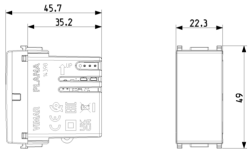

Disegni

Vista ingombri