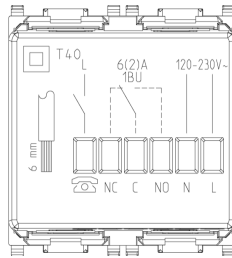

Video

- [Spot Plana](#)

Disegni

Vista ingombri

Vista posteriore

Vista 3D

Dati tecnici

- **Gruppo:** Attrezzatura ricettiva e di processo
- **Classe:** Cronotermostato
- **Tipo di alimentazione elettrica:** 230 v
- **Sensore esterno:** No
- **Tensione max. dei contatti:** 230 V
- **Colore:** Altro
- **Altezza:** 49,00 mm

Marchi

- 00. Marcatura CE - UE
- 10. Marchio EAC - EACU
- 37. Marcatura CMIM - Marocco
- 96. Esperto elettrotecnico ([download](#))
- 99. Direttiva RAEE ([download](#))

Imballi

8 007352 319813

Codice 8007352319813
Qtà 1 NR
Dim. 11,2x9,6x9,8 [cm]
Peso 189,82 [g]

8 007352 319820

Codice 8007352319820
Qtà 5 NR
Dim. 30,5x21,2x11,4 [cm]
Peso 1.111,13 [g]

Legal

Vimar si riserva il diritto di modificare in ogni momento e senza preavviso le caratteristiche dei prodotti riportati. L'installazione deve essere effettuata da personale qualificato con l'osservanza delle disposizioni regolanti l'installazione del materiale elettrico in vigore nel paese dove i prodotti sono installati. Per le condizioni di utilizzo delle informazioni presenti sulla scheda prodotto vedere [Condizioni di utilizzo](#).