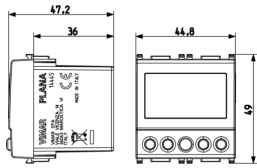

Video

- [Spot Plana](#)

Disegni

Vista ingombri

Vista posteriore

Vista 3D

Dati tecnici

- **Gruppo:** Attrezzatura ricettiva e di processo
- **Classe:** Cronotermostato
- **Tipo di alimentazione elettrica:** 230 v
- **Sensore esterno:** No
- **Tensione max. dei contatti:** 230 V
- **Colore:** Altro
- **Altezza:** 49,00 mm

Marchi

- 00. Marcatura CE - UE
- 10. Marchio EAC - EACU
- 37. Marcatura CMIM - Marocco
- 96. Esperto elettrotecnico ([download](#))
- 99. Direttiva RAEE ([download](#))

Imballi

8 007352 319813

Codice 8007352319813
Qtà 1 NR
Dim. 11,2x9,6x9,8 [cm]
Peso 189,82 [g]

8 007352 319820

Codice 8007352319820
Qtà 5 NR
Dim. 30,5x21,2x11,4 [cm]
Peso 1.111,13 [g]

Legal

Vimar si riserva il diritto di modificare in ogni momento e senza preavviso le caratteristiche dei prodotti riportati. L'installazione deve essere effettuata da personale qualificato con l'osservanza delle disposizioni regolanti l'installazione del materiale elettrico in vigore nel paese dove i prodotti sono installati. Per le condizioni di utilizzo delle informazioni presenti sulla scheda prodotto vedere [Condizioni di utilizzo](#).