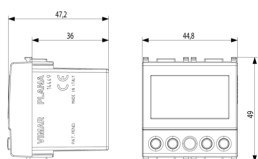

Disegni

Vista ingombri