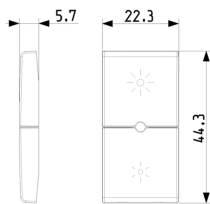

3 - Prod. gestito

Q.tà minima ordine

1 NR

Disegni

Vista ingombri

Vista posteriore

Vista 3D

Dati tecnici

Marchi

• 00. Marcatura CE - UE

• 43. Marchio UKCA - Regno Unito

Imballi

Codice 8007352707535
Qtà 1 NR
Dim. 4,44x2,3x0,67 [cm]
Peso 3,4 [g]

Codice 8007352707542
Qtà 20 NR
Dim. 12,3x9,6x5,1 [cm]
Peso 98,4 [g]