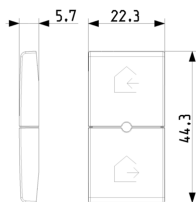

## Disegni

Vista ingombri

Vista posteriore

Vista 3D

## Imballi

**Codice** 8007352707573  
**Qtà** 1 NR  
**Dim.** 4,44x2,3x0,67 [cm]  
**Peso** 3,8 [g]

**Codice** 8007352707580  
**Qtà** 20 NR  
**Dim.** 12,3x9,6x5,1 [cm]  
**Peso** 109,9 [g]