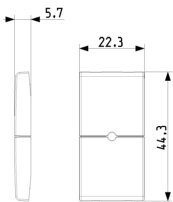

Stato prodotto

3 - Prod. gestito

Q.tà minima ordine

1 NR

Disegni

Vista ingombri

Vista posteriore

Vista 3D

Marchi

• 00. Marcatura CE - UE

• 43. Marchio UKCA - Regno Unito

Imballi

Codice 8007352707122
Qtà 1 NR
Dim. 4,44x2,3x0,67 [cm]
Peso 3,8 [g]

Codice 8007352711136
Qtà 20 NR
Dim. 12,3x9,6x5,1 [cm]
Peso 109,9 [g]