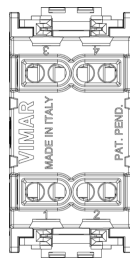

Stato prodotto

3 - Prod. gestito

Q.tà minima ordine

20 NR

Video

- [Spot Idea](#)

Disegni

Vista ingombri

Vista posteriore

Vista 3D

Dati tecnici

- **Gruppo:** Dispositivi di commutazione domestici
- **Classe:** Pulsante
- **Composizione:** Dispositivo modulare per interruttori domestici
- **Tipologia:** Altro
- **Tipo di comando:** Pulsante
- **Numero di bascule di azionamento:** 2
- **Numero moduli da frutto:** 100
- **Numero di poli:** 1
- **Tensione nominale:** 250 V
- **Corrente nominale:** 10,00 A
- **Con illuminazione:** No
- **Contatto di feedback:** No
- **Tipo di montaggio:** Incassato
- **Tipo di fissaggio:** Bloccare in posizione
- **Materiale:** Plastica
- **Qualità del materiale:** Materiale termoplastico
- **Senza alogeni:** Sì
- **Protezione della superficie:** Non trattato
- **Tipo superficie:** Opaco
- **Colore:** Grigio
- **Codice RAL (simile):** 7015
- **Trasparente:** No
- **Casella di testo/superficie di marcatura:** Sì
- **Adatto per classe di protezione (IP):** IP40
- **Larghezza dell'apparecchio:** 24,80 mm
- **Altezza dell'apparecchio:** 50,10 mm
- **Profondità dell'apparecchio:** 38,00 mm

Imballi

8 007352 003750

Codice 8007352003750
Qtà 1 NR
Dim. 4,1x2,8x5,3 [cm]
Peso 33,13 [g]

8 007352 000650

Codice 8007352000650
Qtà 20 NR
Dim. 21,4x11,6x6 [cm]
Peso 720,67 [g]

8 007352 637313

Codice 8007352637313
Qtà 200 NR
Dim. 30,5x25,5x22,5 [cm]
Peso 7.506 [g]