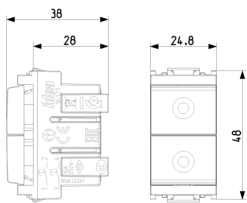

Disegni

Vista ingombri