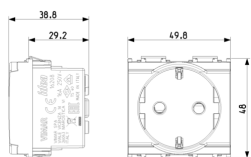

Stato prodotto

3 - Prod. gestito

Q.tà minima ordine

20 NR

Video

- [Spot Idea](#)

Disegni

Vista ingombri

Vista posteriore

Vista 3D

Dati tecnici

- **Gruppo:** Dispositivi di commutazione domestici
- **Classe:** Presa di corrente
- **Numero di unità:** 1
- **Numero moduli da frutto:** 2
- **Numero di prese commutabili:** 0
- **Stampa/marcatura:** Senza
- **Tipo di collegamento:** Morsetto a vite
- **Con coperchio a cerniera:** No
- **Con protezione dal contatto incrementata:** Sì
- **Casella di testo/superficie di marcatura:** Sì
- **Colore:** Grigio
- **Codice RAL (simile):** 7015
- **Colore metallizzato:** No
- **Trasparente:** No
- **Bloccabile:** No
- **Meccanismo di espulsione:** No
- **Montaggio isolato:** No
- **Con illuminazione funzionale:** No
- **Sovratensore:** No
- **Protezione da corrente di guasto:** No
- **Tipo di montaggio:** Incassato
- **Materiale:** Plastica
- **Qualità del materiale:** Materiale termoplastico
- **Senza alogeni:** Sì
- **Protezione della superficie:** Non trattato
- **Tipo superficie:** Opaco
- **Con funzione loop:** No
- **Con interruttore on/off:** No
- **Inserito centrale ruotato:** No
- **Corrente nominale:** 16 A
- **Tensione nominale:** 250 V
- **Frequenza:** 50,00 - 60,00 HZ
- **Adatto per classe di protezione (IP):** IP20
- **Resistenza agli urti:** Altro
- **Larghezza dell'apparecchio:** 24,80 mm
- **Altezza dell'apparecchio:** 50,10 mm
- **Profondità dell'apparecchio:** 38,80 mm

Codice 8007352076914
Qtà 1 NR
Dim. 5,1x4,3x5,3 [cm]
Peso 50,64 [g]

Codice 8007352076921
Qtà 20 NR
Dim. 26,9x11,6x9 [cm]
Peso 1.087,2 [g]

Codice 8007352335646
Qtà 240 NR
Dim. 38x28,5x35,5 [cm]
Peso 13.580 [g]