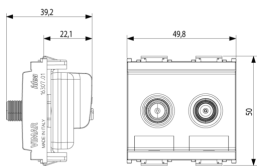

Disegni

Vista ingombri

Vista posteriore

Vista 3D

Dati tecnici

- **Gruppo:** Antenne e tecnica satellitari
- **Classe:** Presa antenna
- **Tipologia:** Presa d'arrivo TWIN
- **Copertura:** Senza
- **Attenuazione collegamento a 860 MHz:** 1,00 dB
- **Attenuazione collegamento a 2150 MHz:** 1,00 dB
- **Numero di uscite:** 2
- **Adatto per alimentazione remota:** Sì
- **Tipo di fissaggio:** Fissaggio a scatto
- **Colore:** Grigio
- **Codice RAL (simile):** 7015
- **Materiale:** Plastica

Marchi

- 00. Marcatura CE - UE
- 10. Marchio EAC - EACU
- 37. Marcatura CMIM - Marocco
- 43. Marchio UKCA - Regno Unito
- 99. Direttiva RAEE ([download](#))

Imballi

Codice 8007352400849
Qtà 1 NR
Dim. 5,1x4,3x5,3 [cm]
Peso 84,1 [g]

Codice 8007352401006
Qtà 10 NR
Dim. 26,9x11,6x4,9 [cm]
Peso 906,8 [g]

Legal

Vimar si riserva il diritto di modificare in ogni momento e senza preavviso le caratteristiche dei prodotti riportati. L'installazione deve essere effettuata da personale qualificato con l'osservanza delle disposizioni regolanti l'installazione del materiale elettrico in vigore nel paese dove i prodotti sono installati. Per le condizioni di utilizzo delle informazioni presenti sulla scheda prodotto vedere [Condizioni di utilizzo](#).