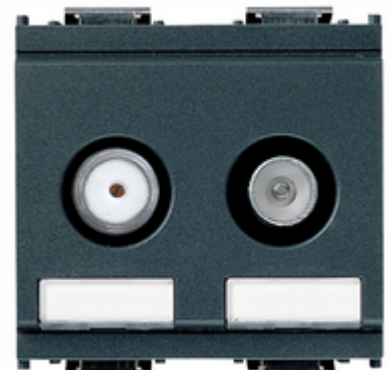

IDEA: Presa TV-RD-SAT diretta 2 uscite grigio

16307.01

Serie civili / Serie civili tradizionali / IDEA / Dispositivi

Presse TV-RD-SAT diretta 2 uscite grigio

Presse coassiale TV-RD-SAT, 5-2400 MHz, diretta (derivata), demiscelata, 2 uscite con connettore maschio (TV-RD) e connettore tipo F femmina (SAT), attenuazione di derivazione 1 dB, grigio - 2 moduli. Permette il passaggio di corrente continua e segnali di controllo (24 V 500 mA max)

Disegni

Vista ingombri

Vista posteriore

Vista 3D

Dati tecnici

- **Gruppo:** Antenne e tecnica satellitari
- **Classe:** Presa antenna
- **Tipologia:** Presa d'arrivo TWIN
- **Copertura:** Senza
- **Attenuazione collegamento a 860 MHz:** 1,00 dB
- **Attenuazione collegamento a 2150 MHz:** 1,00 dB
- **Numero di uscite:** 2
- **Adatto per alimentazione remota:** Sì
- **Tipo di fissaggio:** Fissaggio a scatto
- **Colore:** Grigio
- **Codice RAL (simile):** 7015
- **Materiale:** Plastica

Codice 8007352401006
Qtà 10 NR
Dim. 26,9x11,6x4,9 [cm]
Peso 906,8 [g]

Legal

Vimar si riserva il diritto di modificare in ogni momento e senza preavviso le caratteristiche dei prodotti riportati. L'installazione deve essere effettuata da personale qualificato con l'osservanza delle disposizioni regolanti l'installazione del materiale elettrico in vigore nel paese dove i prodotti sono installati. Per le condizioni di utilizzo delle informazioni presenti sulla scheda prodotto vedere [Condizioni di utilizzo](#).