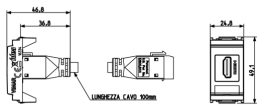

5 NR

Istruzioni, Manuali, Documentazione

- [Foglio istruzioni multilingua \(1177 kb\)](#)

Video

- [Spot Idea](#)

Disegni

Vista ingombri

Vista posteriore

Vista 3D

Dati tecnici

- **Gruppo:** Dispositivi di commutazione domestici
- **Classe:** Coperchio per interfaccia di comunicazione
- **Composizione:** Dispositivo modulare per interruttori domestici
- **Impiego:** HDMI
- **Anello portante:** No
- **Con protezione polvere:** No
- **Con coperchio a cerniera:** No
- **Con stampa:** No
- **Tipo di montaggio:** Incassato
- **Materiale:** Plastica
- **Qualità del materiale:** Materiale termoplastico
- **Senza alogeni:** Sì
- **Protezione della superficie:** Non trattato
- **Tipo superficie:** Opaco
- **Colore:** Bianco
- **Codice RAL (simile):** 9001
- **Trasparente:** No
- **Numero moduli da frutto:** 1
- **Con alette bloccacavo:** No
- **Morsetto di giunzione:** No
- **Adatto per classe di protezione (IP):** IP20
- **Larghezza dell'apparecchio:** 24,80 mm
- **Altezza dell'apparecchio:** 50,10 mm
- **Profondità dell'apparecchio:** 46,80 mm

Marchi

- 00. Marcatura CE - UE
- 10. Marchio EAC - EACU
- 43. Marchio UKCA - Regno Unito
- 99. Direttiva RAEE ([download](#))

Imballi

Codice 8007352420649
Qtà 1 NR
Dim. 14,2x6,7x5,9 [cm]
Peso 78,1 [g]

Legal