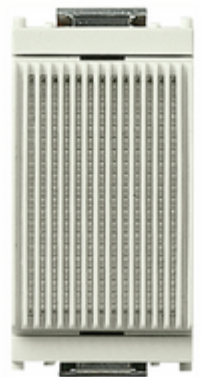

IDEA: Spia diffusore bianco bianco

16431.B

Serie civili / Serie civili tradizionali / IDEA / Dispositivi

Spia diffusore bianco bianco

Spia per lampada siluro \varnothing 6,3x28 mm o \varnothing 7x31 mm, diffusore bianco, bianco.

Fornita senza lampada

Stato prodotto

3 - Prod. gestito

Q.tà minima ordine

20 NR

Video

- [Spot Idea](#)

Dati tecnici

- **Gruppo:** Dispositivi di commutazione domestici
- **Classe:** Segnale luminoso per commutatori
- **Composizione:** Dispositivo modulare per interruttori domestici
- **Numero moduli da frutto:** 1
- **Portalampada:** Altro
- **Con lampada inclusa:** No
- **Tipo lampada:** Altro
- **Con luce lampeggiante:** No
- **Con simbolo/stampa fisso/a:** No
- **Con simbolo intercambiabile:** No
- **Tipo di montaggio:** Incassato
- **Tipo di fissaggio:** Bloccare in posizione
- **Materiale:** Plastica
- **Qualità del materiale:** Materiale termoplastico
- **Senza alogeni:** Sì
- **Protezione della superficie:** Non trattato
- **Tipo superficie:** Opaco
- **Colore:** Bianco
- **Codice RAL (simile):** 1013
- **Trasparente:** No
- **Colore del corpo luminoso:** Bianco
- **Adatto per classe di protezione (IP):** IP40
- **Tensione nominale:** 250 V