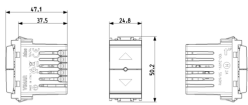

Stato prodotto

3 - Prod. gestito

Q.tà minima ordine

1 NR

Istruzioni, Manuali, Documentazione

- [Foglio istruzioni multilingua Light \(940 kb\)](#)
- [Foglio istruzioni Full \(508 kb\)](#)
- [Feuille d'instructions Full \(509 kb\)](#)
- [Hoja de instrucciones Full \(507 kb\)](#)
- [Full instructions sheet \(504 kb\)](#)
- [Φυλλάδιο οδηγιών Full \(653 kb\)](#)
- [Anweisungsblatt Full \(776 kb\)](#)
- [Full \(575 kb\)](#)
- [Manuale app View Wireless \(15556 kb\)](#)
- [Manuel appli View Wireless \(37703 kb\)](#)
- [Manual app View Wireless \(37528 kb\)](#)
- [Manual View Wireless app \(37579 kb\)](#)
- [Εγχειρίδιο τεχνικού εγκατάστασης \(37781 kb\)](#)
- [Installationsanleitung View Wireless \(37508 kb\)](#)

Video

- [Creazione impianto](#)
- [Personalizzazioni](#)
- [Funzionamento Zigbee](#)

Disegni

Vista ingombri

Vista posteriore

Vista 3D

Gallery

Dati tecnici