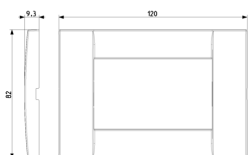

Disegni

Vista ingombri

Vista posteriore

Vista 3D

Dati tecnici

- **Gruppo:** Dispositivi di commutazione domestici
- **Classe:** Placca
- **Numero di unità:** 3
- **Direzione di montaggio:** Orizzontale e verticale
- **Numero di unità orizzontali:** 3
- **Numero di unità verticali:** 1
- **Numero dei moduli in orizzontale (per costruzione modulare):** 3
- **Numero dei moduli in verticale (per costruzione modulare):** 1
- **Con cornice di montaggio:** Sì
- **Adatto per scatola di canale sotterraneo:** Sì
- **Adatto per canale da incasso per apparecchi:** Sì
- **Adatto per installazione ad incasso:** Sì
- **Casella di testo/superficie di marcatura:** Sì
- **Materiale:** Metallo
- **Qualità del materiale:** Altro
- **Senza alogeni:** Sì
- **Protezione della superficie:** Laccato
- **Tipo superficie:** Lucido
- **Colore:** Oro
- **Codice RAL (simile):** 1036
- **Trasparente:** No
- **Con coperchio a cerniera:** No
- **Grado di protezione (IP):** IP00
- **Tipo di fissaggio:** Fissaggio a morsetto
- **Larghezza:** 120,00 mm
- **Altezza:** 82,00 mm
- **Profondità:** 9,25 mm
- **Larghezza di montaggio:** 120,00 mm
- **Altezza della parte incassata:** 82,00 mm
- **Diametro del foro (apertura):** 0 mm

Marchi

- 00. Marcatura CE - UE
- 01. Marchio IMQ - Italia ([download](#))
- 15. Marchio CCC - Cina ([download](#))
- 43. Marchio UKCA - Regno Unito

Imballi

Codice 8007352033641
Qtà 1 NR
Dim. 12,5x8,5x1,1 [cm]
Peso 118,32 [g]

Codice 8007352000407
Qtà 10 NR
Dim. 13,5x12,4x9,2 [cm]
Peso 1.131,53 [g]

Codice 8007352703803
Qtà 160 NR
Dim. 50,5x20x28 [cm]
Peso 19.676 [g]

Codice 8007352588158
Qtà 3.840 NR
Dim. 120x80x105 [cm]
Peso 479.216 [g]