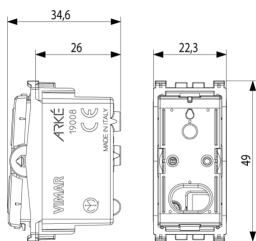

Disegni

Vista ingombri

Vista posteriore

Vista 3D

Gallery

Dati tecnici

- **Gruppo:** Dispositivi di commutazione domestici
- **Classe:** Pulsante
- **Composizione:** Dispositivo modulare per interruttori domestici
- **Tipologia:** Tasto singolo
- **Tipo di comando:** Pulsante
- **Numero di bascule di azionamento:** 1
- **Numero moduli da frutto:** 100
- **Numero di poli:** 1
- **Tensione nominale:** 250 V
- **Corrente nominale:** 10,00 A
- **Con illuminazione:** Sì
- **Contatto di feedback:** No
- **Tipo di montaggio:** Incassato
- **Tipo di fissaggio:** Bloccare in posizione
- **Materiale:** Plastica
- **Qualità del materiale:** Materiale termoplastico
- **Senza alogeni:** Sì
- **Protezione della superficie:** Non trattato
- **Tipo superficie:** Opaco
- **Colore:** Blu
- **Codice RAL (simile):** 7015
- **Trasparente:** No
- **Casella di testo/superficie di marcatura:** Sì
- **Adatto per classe di protezione (IP):** IP40
- **Larghezza dell'apparecchio:** 22,30 mm
- **Altezza dell'apparecchio:** 49,00 mm
- **Profondità dell'apparecchio:** 34,60 mm

Imballi

Codice 8007352413054
Qtà 1 NR
Dim. 4,1x2,8x5,3 [cm]
Peso 22,8 [g]

Codice 8007352413061
Qtà 20 NR
Dim. 21,4x11,6x6 [cm]
Peso 512,5 [g]

Codice 8007352636354
Qtà 460 NR
Dim. 57,5x22,5x30 [cm]
Peso 12.800 [g]