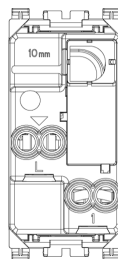

Disegni

Vista ingombri

Vista posteriore

Vista 3D

Gallery

Dati tecnici

- **Gruppo:** Dispositivi di commutazione domestici
- **Classe:** Pulsante
- **Composizione:** Dispositivo modulare per interruttori domestici
- **Tipologia:** Tasto singolo
- **Tipo di comando:** Pulsante
- **Numero di bascule di azionamento:** 1
- **Numero moduli da frutto:** 100
- **Numero di poli:** 1
- **Tensione nominale:** 250 V
- **Corrente nominale:** 10,00 A
- **Con illuminazione:** Sì
- **Contatto di feedback:** No
- **Tipo di montaggio:** Incassato
- **Tipo di fissaggio:** Bloccare in posizione
- **Materiale:** Plastica
- **Qualità del materiale:** Materiale termoplastico
- **Senza alogeni:** Sì
- **Protezione della superficie:** Non trattato
- **Tipo superficie:** Opaco
- **Colore:** Blu
- **Codice RAL (simile):** 7015
- **Trasparente:** No
- **Casella di testo/superficie di marcatura:** Sì
- **Adatto per classe di protezione (IP):** IP40
- **Larghezza dell'apparecchio:** 22,30 mm
- **Altezza dell'apparecchio:** 49,00 mm
- **Profondità dell'apparecchio:** 34,60 mm

Imballi

Codice 8007352413054
Qtà 1 NR
Dim. 4,1x2,8x5,3 [cm]
Peso 22,8 [g]

Codice 8007352413061
Qtà 20 NR
Dim. 21,4x11,6x6 [cm]
Peso 512,5 [g]

Codice 8007352636354
Qtà 460 NR
Dim. 57,5x22,5x30 [cm]
Peso 12.800 [g]