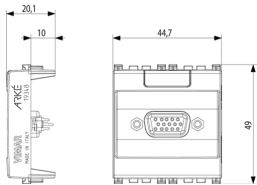

Disegni

Vista ingombri

Vista posteriore

Vista 3D

Gallery

Dati tecnici

- **Gruppo:** Dispositivi di commutazione domestici
- **Classe:** Coperchio per interfaccia di comunicazione
- **Composizione:** Dispositivo modulare per interruttori domestici
- **Anello portante:** No
- **Con protezione polvere:** No
- **Con coperchio a cerniera:** No
- **Tipo di montaggio:** Incassato
- **Materiale:** Plastica
- **Qualità del materiale:** Materiale termoplastico
- **Senza alogeni:** Sì
- **Protezione della superficie:** Laccato
- **Tipo superficie:** Opaco
- **Colore:** Grigio
- **Codice RAL (simile):** 7015
- **Trasparente:** No
- **Numero moduli da frutto:** 1
- **Con alette bloccacavo:** No
- **Morsetto di giunzione:** No
- **Adatto per classe di protezione (IP):** IP20
- **Larghezza dell'apparecchio:** 44,80 mm
- **Altezza dell'apparecchio:** 49,00 mm
- **Profondità dell'apparecchio:** 20,10 mm

Marchi

- 00. Marcatura CE - UE
- 43. Marchio UKCA - Regno Unito
- 99. Direttiva RAEE ([download](#))

Imballi

Codice 8007352457911
Qtà 1 NR
Dim. 5,1x2,8x5,3 [cm]
Peso 19,7 [g]

Codice 8007352457928
Qtà 5 NR
Dim. 14,2x6,7x5,9 [cm]
Peso 129,3 [g]