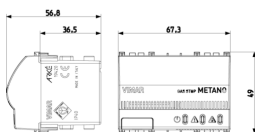

Disegni

Vista ingombri

Vista posteriore

Vista 3D

Gallery

Dati tecnici

- **Gruppo:** Sistemi di allarme, chiamate di emergenza e di segnalazione
- **Classe:** Rivelatore di gas
- **Rileva il butano:** No
- **Rileva il metano:** Sì
- **Rileva altri tipi di gas:** No
- **Gas asfissiante:** Sì
- **Gas esplosivo:** Sì
- **Gas infiammabile:** Sì
- **Gas tossico:** No
- **Tipo di montaggio:** Incasso
- **Tipo di segnalazione:** Ottico/acustico
- **Colore:** Bianco
- **Larghezza:** 67,50 mm
- **Altezza/profondità:** 49 mm

Marchi

- 00. Marcatura CE - UE
- 37. Marcatura CMIM - Marocco
- 43. Marchio UKCA - Regno Unito
- 96. Esperto elettrotecnico ([download](#))
- 99. Direttiva RAEE ([download](#))

Imballi

Codice 8007352456518
Qtà 1 NR
Dim. 11,2x9,6x9,8 [cm]
Peso 314,3 [g]