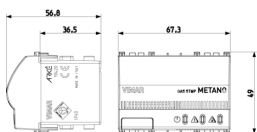

Disegni

Vista ingombri