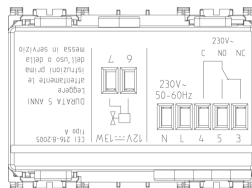

Stato prodotto

2 - Prod. in eliminaz.

Q.tà minima ordine

1 NR

Istruzioni, Manuali, Documentazione

- [Rivelamento \(1037 kb\)](#)
- [Manuale installatore \(4312 kb\)](#)

Video

- [Arké abita il tuo tempo](#)

Disegni

Vista ingombri

Vista posteriore

Vista 3D

Gallery

Dati tecnici

- **Gruppo:** Sistemi di allarme, chiamate di emergenza e di segnalazione
- **Classe:** Rivelatore di gas
- **Rileva il butano:** Sì
- **Rileva il metano:** No
- **Rileva altri tipi di gas:** Sì
- **Gas asfissiante:** Sì
- **Gas esplosivo:** Sì
- **Gas infiammabile:** Sì
- **Gas tossico:** No
- **Tipo di montaggio:** Incasso
- **Tipo di segnalazione:** Ottico/acustico
- **Colore:** Bianco
- **Larghezza:** 67,50 mm
- **Altezza/profondità:** 49 mm

Marchi

- 00. Marcatura CE - UE
- 37. Marcatura CMIM - Marocco
- 43. Marchio UKCA - Regno Unito
- 96. Esperto elettrotecnico ([download](#))
- 99. Direttiva RAEE ([download](#))

Imballi

Codice 8007352436978
Qtà 1 NR
Dim. 11,2x9,6x9,8 [cm]
Peso 315,2 [g]