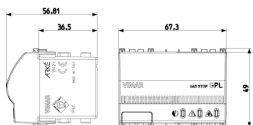

Disegni

Vista ingombri

Vista posteriore

Vista 3D

Gallery

Dati tecnici

- **Gruppo:** Sistemi di allarme, chiamate di emergenza e di segnalazione
- **Classe:** Rivelatore di gas
- **Rileva il butano:** Sì
- **Rileva il metano:** No
- **Rileva altri tipi di gas:** Sì
- **Gas asfissiante:** Sì
- **Gas esplosivo:** Sì
- **Gas infiammabile:** Sì
- **Gas tossico:** No
- **Tipo di montaggio:** Incasso
- **Tipo di segnalazione:** Ottico/acustico
- **Colore:** Bianco
- **Larghezza:** 67,50 mm
- **Altezza/profondità:** 49 mm

Marchi

- 00. Marcatura CE - UE
- 37. Marcatura CMIM - Marocco
- 43. Marchio UKCA - Regno Unito
- 96. Esperto elettrotecnico ([download](#))
- 99. Direttiva RAEE ([download](#))

Imballi

Codice 8007352436978
Qtà 1 NR
Dim. 11,2x9,6x9,8 [cm]
Peso 315,2 [g]