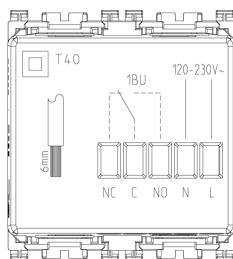

Disegni

Vista ingombri

Vista posteriore

Vista 3D

Gallery

Dati tecnici

- **Gruppo:** Dispositivi di commutazione domestici
- **Classe:** Apparecchio elettronico per gamme di interruttori per impianti
- **Tipologia:** Altro
- **Composizione:** Dispositivo modulare per interruttori domestici
- **Numero moduli da frutto:** 2
- **Radiocontrollato:** No
- **Tipo di montaggio:** Incassato
- **Tipo di fissaggio:** Bloccare in posizione
- **Materiale:** Plastica
- **Qualità del materiale:** Materiale termoplastico
- **Protezione della superficie:** Non trattato
- **Tipo superficie:** Opaco
- **Colore:** Bianco
- **Codice RAL (simile):** 9016
- **Trasparente:** No

Marchi

- 00. Marcatura CE - UE
- 37. Marcatura CMIM - Marocco
- 96. Esperto elettrotecnico ([download](#))
- 99. Direttiva RAEE ([download](#))

Imballi

Codice 8007352456877
Qtà 1 NR
Dim. 11,2x9,6x9,8 [cm]
Peso 158,1 [g]