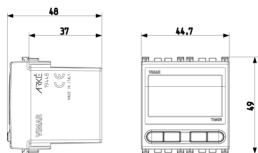

Disegni

Vista ingombri

Vista posteriore

Vista 3D

Gallery

Dati tecnici

- **Gruppo:** Dispositivi di commutazione domestici
- **Classe:** Apparecchio elettronico per gamme di interruttori per impianti
- **Tipologia:** Altro
- **Composizione:** Dispositivo modulare per interruttori domestici
- **Numero moduli da frutto:** 2
- **Radiocontrollato:** No
- **Tipo di montaggio:** Incassato
- **Tipo di fissaggio:** Bloccare in posizione
- **Materiale:** Plastica
- **Qualità del materiale:** Materiale termoplastico
- **Protezione della superficie:** Non trattato
- **Tipo superficie:** Opaco
- **Colore:** Bianco
- **Codice RAL (simile):** 9016
- **Trasparente:** No

Marchi

- 00. Marcatura CE - UE
- 37. Marcatura CMIM - Marocco
- 96. Esperto elettrotecnico ([download](#))
- 99. Direttiva RAEE ([download](#))

Imballi

Codice 8007352456877
Qtà 1 NR
Dim. 11,2x9,6x9,8 [cm]
Peso 158,1 [g]