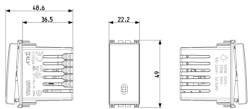

3 - Prod. gestito

Q.tà minima ordine

1 NR

Istruzioni, Manuali, Documentazione

- Foglio istruzioni multilingua Light (1221 kb)
- Foglio istruzioni Full (775 kb)
- Feuille d'instructions Full (777 kb)
- Hoja de instrucciones Full (775 kb)
- Full instructions sheet (772 kb)
- Φυλλάδιο οδηγιών Full (919 kb)
- Anweisungsblatt Full (776 kb)
- Full (843 kb)
- Manuale app View Wireless (15556 kb)
- Manuel appli View Wireless (37703 kb)
- Manual app View Wireless (37528 kb)
- Manual View Wireless app (37579 kb)
- Εγχειρίδιο τεχνικού εγκατάστασης (37781 kb)
- Installationsanleitung View Wireless (37508 kb)

Video

- Creazione impianto
- Personalizzazioni
- Funzionamento Zigbee
- Arruolamento gateway

Disegni

Vista ingombri

Vista posteriore

Vista 3D

Gallery

Dati tecnici

- **Gruppo:** Dispositivi di commutazione domestici
- **Classe:** Comando per impianti
- **Tipo funzionamento:** Deviatore
- **Tipo di comando:** Bascula/tasto
- **Composizione:** Dispositivo modulare per interruttori domestici
- **Numero moduli da frutto:** 1
- **Interruttore a tasto:** Sì
- **Numero di bascule di azionamento:** 1
- **Tipo di montaggio:** Incassato
- **Tipo di fissaggio:** Bloccare in posizione
- **Con piastra di montaggio:** No
- **Materiale:** Plastica
- **Qualità del materiale:** Materiale termoplastico
- **Protezione della superficie:** Non trattato
- **Tipo superficie:** Opaco
- **Colore:** Grigio
- **Codice RAL (simile):** 7015
- **Casella di testo/superficie di marcatura:** Sì
- **Illuminazione:** Opzionale
- **Funzione di illuminazione:** Illuminato (on)
- **Tipo di illuminazione:** LED non sostituibile
- **Tipo di collegamento:** Morsetto a vite
- **Interruttore della lavatrice:** No
- **Larghezza dell'apparecchio:** 22,20 mm
- **Altezza dell'apparecchio:** 49,00 mm
- **Profondità dell'apparecchio:** 48,60 mm
- **Profondità di incasso:** 36,50 mm