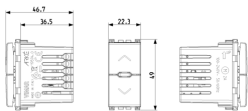

Stato prodotto

3 - Prod. gestito

Q.tà minima ordine

1 NR

Istruzioni, Manuali, Documentazione

- [Foglio istruzioni multilingua Light \(940 kb\)](#)
- [Foglio istruzioni Full \(508 kb\)](#)
- [Feuille d'instructions Full \(509 kb\)](#)
- [Hoja de instrucciones Full \(507 kb\)](#)
- [Full instructions sheet \(504 kb\)](#)
- [Φυλλάδιο οδηγιών Full \(653 kb\)](#)
- [Anweisungsblatt Full \(776 kb\)](#)
- [Full \(575 kb\)](#)
- [Manuale app View Wireless \(15556 kb\)](#)
- [Manuel appli View Wireless \(37703 kb\)](#)
- [Manual app View Wireless \(37528 kb\)](#)
- [Manual View Wireless app \(37579 kb\)](#)
- [Εγχειρίδιο τεχνικού εγκατάστασης \(37781 kb\)](#)
- [Installationsanleitung View Wireless \(37508 kb\)](#)

Video

- [Creazione impianto](#)
- [Personalizzazioni](#)
- [Funzionamento Zigbee](#)
- [Arruolamento gateway](#)

Disegni

Vista ingombri

Vista posteriore

Vista 3D

Gallery

Dati tecnici

Codice 8007352648463
Qtà 1 NR
Dim. 6x5,4x5,2 [cm]
Peso 47,6 [g]

Codice 8007352649620
Qtà 60 NR
Dim. 37,5x30x13,5 [cm]
Peso 3.046 [g]

Legal

Vimar si riserva il diritto di modificare in ogni momento e senza preavviso le caratteristiche dei prodotti riportati. L'installazione deve essere effettuata da personale qualificato con l'osservanza delle disposizioni regolanti l'installazione del materiale elettrico in vigore nel paese dove i prodotti sono installati. Per le condizioni di utilizzo delle informazioni presenti sulla scheda prodotto vedere [Condizioni di utilizzo](#).