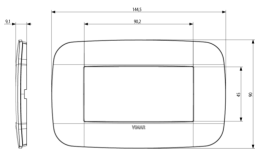

Disegni

Vista ingombri