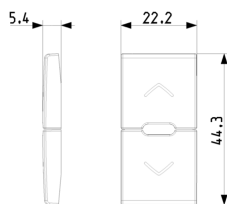

Stato prodotto

3 - Prod. gestito

Q.tà minima ordine

1 NR

Disegni

Vista ingombri

Vista posteriore

Vista 3D

Imballi

Codice 8007352628830
Qtà 1 NR
Dim. 4,44x2,23x0,67 [cm]
Peso 3,2 [g]

Codice 8007352628847
Qtà 20 NR
Dim. 12,3x9,6x5,1 [cm]
Peso 96,6 [g]

Legal

Vimar si riserva il diritto di modificare in ogni momento e senza preavviso le caratteristiche dei prodotti riportati. L'installazione deve essere effettuata da personale qualificato con l'osservanza delle disposizioni regolanti l'installazione del materiale elettrico in vigore nel paese dove i prodotti sono installati. Per le condizioni di utilizzo delle informazioni presenti sulla scheda prodotto vedere [Condizioni di utilizzo](#).