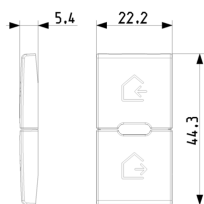

3 - Prod. gestito

Q.tà minima ordine

1 NR

Disegni

Vista ingombri

Vista posteriore

Vista 3D

Dati tecnici

Marchi

• 00. Marcatura CE - UE

• 43. Marchio UKCA - Regno Unito

Imballi

Codice 8007352707801
Qtà 1 NR
Dim. 4,44x2,3x0,67 [cm]
Peso 3,8 [g]

Codice 8007352707818
Qtà 20 NR
Dim. 12,3x9,6x5,1 [cm]
Peso 109,9 [g]