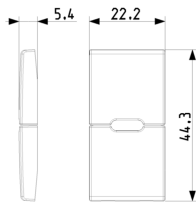

Stato prodotto

3 - Prod. gestito

Q.tà minima ordine

1 NR

Disegni

Vista ingombri

Vista posteriore

Vista 3D

Marchi

• 00. Marcatura CE - UE

• 43. Marchio UKCA - Regno Unito

Imballi

Codice 8007352707863
Qtà 1 NR
Dim. 4,44x2,3x0,67 [cm]
Peso 3,8 [g]

Codice 8007352707870
Qtà 20 NR
Dim. 12,3x9,6x5,1 [cm]
Peso 109,9 [g]