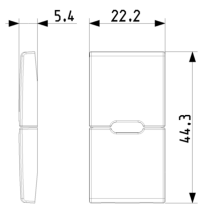

Stato prodotto

3 - Prod. gestito

Q.tà minima ordine

1 NR

Disegni

Vista ingombri

Vista posteriore

Vista 3D

Marchi

• 00. Marcatura CE - UE

• 43. Marchio UKCA - Regno Unito

Imballi

Codice 8007352707153
Qtà 1 NR
Dim. 4,44x2,3x0,67 [cm]
Peso 3 [g]

Codice 8007352711167
Qtà 20 NR
Dim. 12,3x9,6x5,1 [cm]
Peso 91,2 [g]

Legal