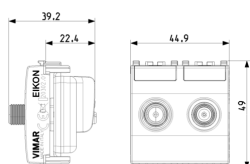

Stato prodotto

3 - Prod. gestito

Q.tà minima ordine

1 NR

Istruzioni, Manuali, Documentazione

- [Prese di segnale \(7385 kb\)](#)
- [Foglio istruzioni multilingua \(905 kb\)](#)

Video

- [Spot Eikon](#)

Disegni

Vista ingombri

Vista posteriore

Vista 3D

Dati tecnici

- **Gruppo:** Antenne e tecnica satellitari
- **Classe:** Presa antenna
- **Tipologia:** Presa d'arrivo TWIN
- **Copertura:** Senza
- **Attenuazione collegamento a 860 MHz:** 1,00 dB
- **Attenuazione collegamento a 2150 MHz:** 1,00 dB
- **Numero di uscite:** 2
- **Adatto per alimentazione remota:** Sì
- **Tipo di fissaggio:** Fissaggio a scatto
- **Colore:** Grigio
- **Codice RAL (simile):** 7024
- **Materiale:** Plastica

Marchi

- 00. Marcatura CE - UE
- 10. Marchio EAC - EACU
- 37. Marcatura CMIM - Marocco
- 43. Marchio UKCA - Regno Unito
- 99. Direttiva RAEE ([download](#))

Imballi

Codice 8007352400924
Qtà 1 NR
Dim. 5,1x4,3x5,3 [cm]
Peso 79 [g]

Codice 8007352400948
Qtà 5 NR
Dim. 14,4x11,6x6 [cm]
Peso 447,8 [g]

Codice 8007352640160
Qtà 60 NR
Dim. 36,5x33x13,5 [cm]
Peso 5.790 [g]

Legal

Vimar si riserva il diritto di modificare in ogni momento e senza preavviso le caratteristiche dei prodotti riportati. L'installazione deve essere effettuata da personale qualificato con l'osservanza delle disposizioni regolanti l'installazione del materiale elettrico in vigore nel paese dove i prodotti sono installati. Per le condizioni di utilizzo delle informazioni presenti sulla scheda prodotto vedere [Condizioni di utilizzo](#).