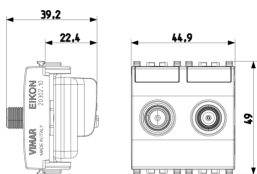

Disegni

Vista ingombri

Vista posteriore

Vista 3D

Dati tecnici

- **Gruppo:** Antenne e tecnica satellitari
- **Classe:** Presa antenna
- **Tipologia:** Presa d'arrivo TWIN
- **Copertura:** Senza
- **Attenuazione collegamento a 860 MHz:** 11,20 dB
- **Attenuazione collegamento a 2150 MHz:** 12,00 dB
- **Numero di uscite:** 2
- **Attenuazione di passaggio a 860 MHz:** 2,00 dB
- **Attenuazione di passaggio a 2150 MHz:** 2,80 dB
- **Adatto per alimentazione remota:** No
- **Tipo di fissaggio:** Fissaggio a scatto
- **Colore:** Grigio
- **Codice RAL (simile):** 7024
- **Materiale:** Plastica

8 007352 400955

Codice 8007352400955
Qtà 5 NR
Dim. 14,4x11,6x6 [cm]
Peso 449,3 [g]

Legal

Vimar si riserva il diritto di modificare in ogni momento e senza preavviso le caratteristiche dei prodotti riportati. L'installazione deve essere effettuata da personale qualificato con l'osservanza delle disposizioni regolanti l'installazione del materiale elettrico in vigore nel paese dove i prodotti sono installati. Per le condizioni di utilizzo delle informazioni presenti sulla scheda prodotto vedere [Condizioni di utilizzo](#).