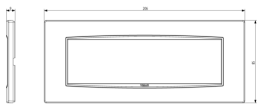

Stato prodotto

2 - Prod. in eliminaz.

Q.tà minima ordine

1 NR

Video

- [Spot Eikon](#)

Disegni

Vista ingombri

Vista posteriore

Vista 3D

Dati tecnici

- **Gruppo:** Dispositivi di commutazione domestici
- **Classe:** Placca
- **Numero di unità:** 7
- **Direzione di montaggio:** Orizzontale e verticale
- **Numero di unità orizzontali:** 7
- **Numero di unità verticali:** 1
- **Numero dei moduli in orizzontale (per costruzione modulare):** 7
- **Numero dei moduli in verticale (per costruzione modulare):** 1
- **Con cornice di montaggio:** Sì
- **Adatto per scatola di canale sotterraneo:** Sì
- **Adatto per canale da incasso per apparecchi:** Sì
- **Adatto per installazione ad incasso:** Sì
- **Casella di testo/superficie di marcatura:** Sì
- **Materiale:** Vetro
- **Qualità del materiale:** Vetro
- **Senza alogeni:** Sì
- **Protezione della superficie:** Non trattato
- **Tipo superficie:** Lucido
- **Colore:** Bianco
- **Codice RAL (simile):** 9016
- **Trasparente:** No
- **Con coperchio a cerniera:** No
- **Grado di protezione (IP):** IP00
- **Tipo di fissaggio:** Fissaggio a morsetto
- **Larghezza:** 206,00 mm
- **Altezza:** 85,00 mm
- **Profondità:** 9,00 mm
- **Larghezza di montaggio:** 206,00 mm
- **Altezza della parte incassata:** 85,00 mm
- **Diametro del foro (apertura):** 0 mm

Imballi

Codice	8007352480063
Qtà	1 NR
Dim.	24,9x10,8x3,3 [cm]
Peso	170,9 [g]

Legal

Vimar si riserva il diritto di modificare in ogni momento e senza preavviso le caratteristiche dei prodotti riportati. L'installazione deve essere effettuata da personale qualificato con l'osservanza delle disposizioni regolanti l'installazione del materiale elettrico in vigore nel paese dove i prodotti sono installati. Per le condizioni di utilizzo delle informazioni presenti sulla scheda prodotto vedere [Condizioni di utilizzo](#).