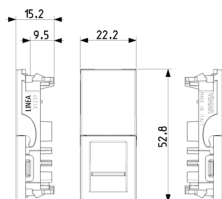

Stato prodotto

3 - Prod. gestito

Q.tà minima ordine

20 NR

Video

- [La serie Linea](#)

Disegni

Vista ingombri

Vista posteriore

Vista 3D

Dati tecnici

- **Gruppo:** Dispositivi di commutazione domestici
- **Classe:** Adattatore di transizione per dispositivi di commutazione domestici
- **Colore:** Nero
- **Codice RAL (simile):** 7021
- **Con coperchio a cerniera:** No
- **Con etichetta:** Sì

- **Bloccabile:** Sì
- **Dimensioni:** Altro
- **Larghezza dell'apparecchio:** 22,30 mm
- **Altezza dell'apparecchio:** 52,80 mm
- **Profondità dell'apparecchio:** 14,30 mm

Imballi

Codice 8007352691230
Qtà 1 NR
Dim. 2,2x5,3x1,5 [cm]
Peso 7,9 [g]

Codice 8007352691247
Qtà 2 NR
Dim. 4,6x2,7x5,6 [cm]
Peso 15,8 [g]

Codice 8007352691254
Qtà 20 NR
Dim. 14,6x10x6,6 [cm]
Peso 204,8 [g]

Legal

Vimar si riserva il diritto di modificare in ogni momento e senza preavviso le caratteristiche dei prodotti riportati. L'installazione deve essere effettuata da personale qualificato con l'osservanza delle disposizioni regolanti l'installazione del materiale elettrico in vigore nel paese dove i prodotti sono installati. Per le condizioni di utilizzo delle informazioni presenti sulla scheda prodotto vedere [Condizioni di utilizzo](#).