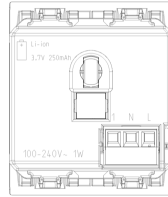

Vista posteriore