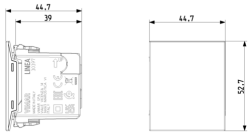

Video

- [La serie Linea](#)

Disegni

Vista ingombri