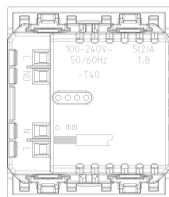

Vista posteriore