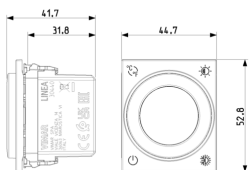

Disegni

Vista ingombri