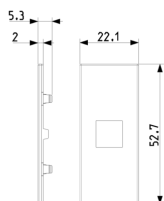

Stato prodotto

3 - Prod. gestito

Q.tà minima ordine

20 NR

Video

- [La serie Linea](#)

Disegni

Vista ingombri

Vista posteriore

Vista 3D

Dati tecnici

- **Gruppo:** Dispositivi di commutazione domestici
- **Classe:** Copritasto per dispositivi domestici
- **Tipologia:** Altro
- **Stampa/marcatura:** Senza
- **Simbolo tattile/senza barriere:** No
- **Impiego:** Interruttore/tasto
- **Adatto per accoppiamento pulsante sistema bus:** No
- **Tipo di fissaggio:** Bloccare in posizione
- **Finestra di controllo/uscita luce:** Sì
- **Materiale:** Plastica
- **Qualità del materiale:** Materiale termoplastico
- **Senza alogeni:** Sì
- **Protezione della superficie:** Non trattato
- **Tipo superficie:** Opaco
- **Trattamento antibatterico:** No
- **Colore:** Nero
- **Codice RAL (simile):** 7021
- **Con campo per dicitura:** No
- **Con simbolo/lente intercambiabile:** No
- **Adatto per classe di protezione (IP):** IP40
- **Larghezza:** 2.210,00 mm
- **Altezza:** 5.270,00 mm
- **Profondità:** 530,00 mm

8 007352710603

Codice 8007352710603
Qtà 20 NR
Dim. 19,8x11,5x6,8 [cm]
Peso 80 [g]

Legal

Vimar si riserva il diritto di modificare in ogni momento e senza preavviso le caratteristiche dei prodotti riportati. L'installazione deve essere effettuata da personale qualificato con l'osservanza delle disposizioni regolanti l'installazione del materiale elettrico in vigore nel paese dove i prodotti sono installati. Per le condizioni di utilizzo delle informazioni presenti sulla scheda prodotto vedere [Condizioni di utilizzo](#).