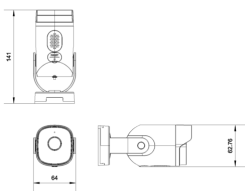

Disegni

Vista ingombri